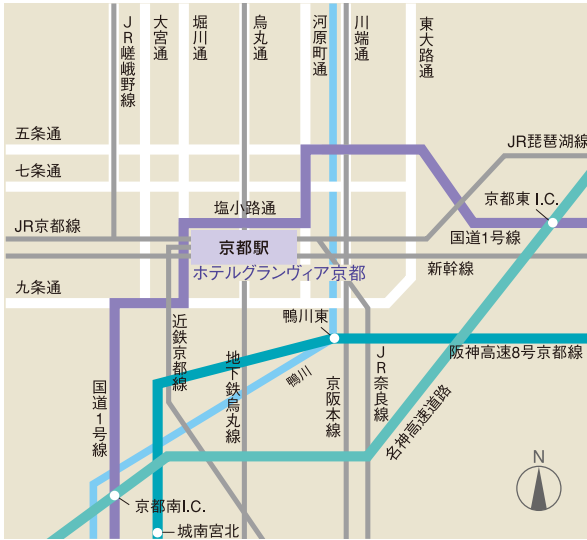

2024 アルバック・ファイ ユーザーズミーティング

会場：ホテルグランヴィア京都 5F 竹取の間

京都府京都市下京区烏丸通塩小路下ル JR京都駅中央口
<https://www.granvia-kyoto.co.jp/access/>

【お車でお越しの場合】

- 東京・名古屋方面から
名神高速道路 京都東I.C.を出て国道1号線を京都市街方面へ。
- 大阪・広島方面から
名神高速道路 京都市南I.C.を出て国道1号線を京都市街方面へ。

駐車場案内

拡大図

※車椅子、ベビーカーをご利用のお客様は、ホテル車寄せからエレベーターで2Fメインエントランスへお越しください。

【電車でお越しの場合】

- ホテルグランヴィア京都は、JR京都駅に直結しています。
- 関西国際空港よりJR関空特急「はるか」で約75分
- ユニバーサルシティ駅へは所要時間約40分
- JR京都駅→(新快速)→JR大阪駅→(直通列車)→JRユニバーサルシティ駅

- 新幹線の場合
新幹線中央口の改札を出て右折し、南北自由通路からお越しください。
- 在来線の場合
JR中央改札口を出て、正面のエスカレーター(右側)を上ってお越しください。もしくはJR西改札口を出て右折し、南北自由通路からお越しください。
- ※車椅子、ベビーカーをご利用のお客様は、ホテル車寄せからエレベーターで2Fメインエントランスへお越しください。