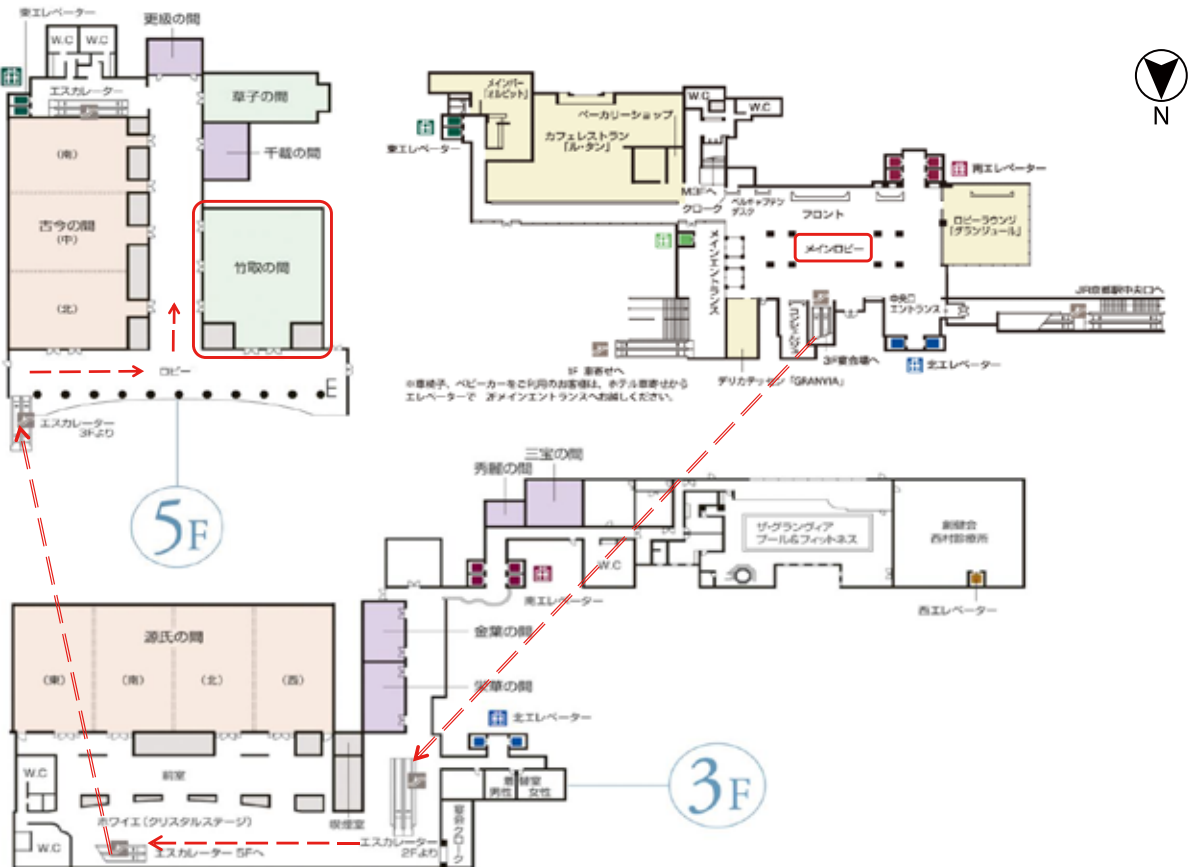

駐車場案内

拡大図

※車椅子、ベビーカーをご利用のお客様は、ホテル車寄せからエレベーターで2Fメインエントランスへお越しください。

【電車でお越しの場合】

- ホテルグランヴィア京都は、JR京都駅に直結しています。
- 関西国際空港よりJR関空特急「はるか」で約75分
- ユニバーサルシティ駅へは所要時間約40分
- JR京都駅→(新快速)→JR大阪駅→(直通列車)→JRユニバーサルシティ駅

- 新幹線の場合
新幹線中央口の改札を出て右折し、南北自由通路からお越しください。
- 在来線の場合
JR中央改札口を出て、正面のエスカレーター(右側)を上ってお越しください。もしくはJR西改札口を出て右折し、南北自由通路からお越しください。
- ※車椅子、ベビーカーをご利用のお客様は、ホテル車寄せからエレベーターで2Fメインエントランスへお越しください。

■会場への導線地図

■2階ロビーから3階をぬけて5階竹取の間へ

【ユーザーズミーティングに関するお問い合わせ】

アルバック・ファイ株式会社 国内営業部 TEL: 0467-85-4220