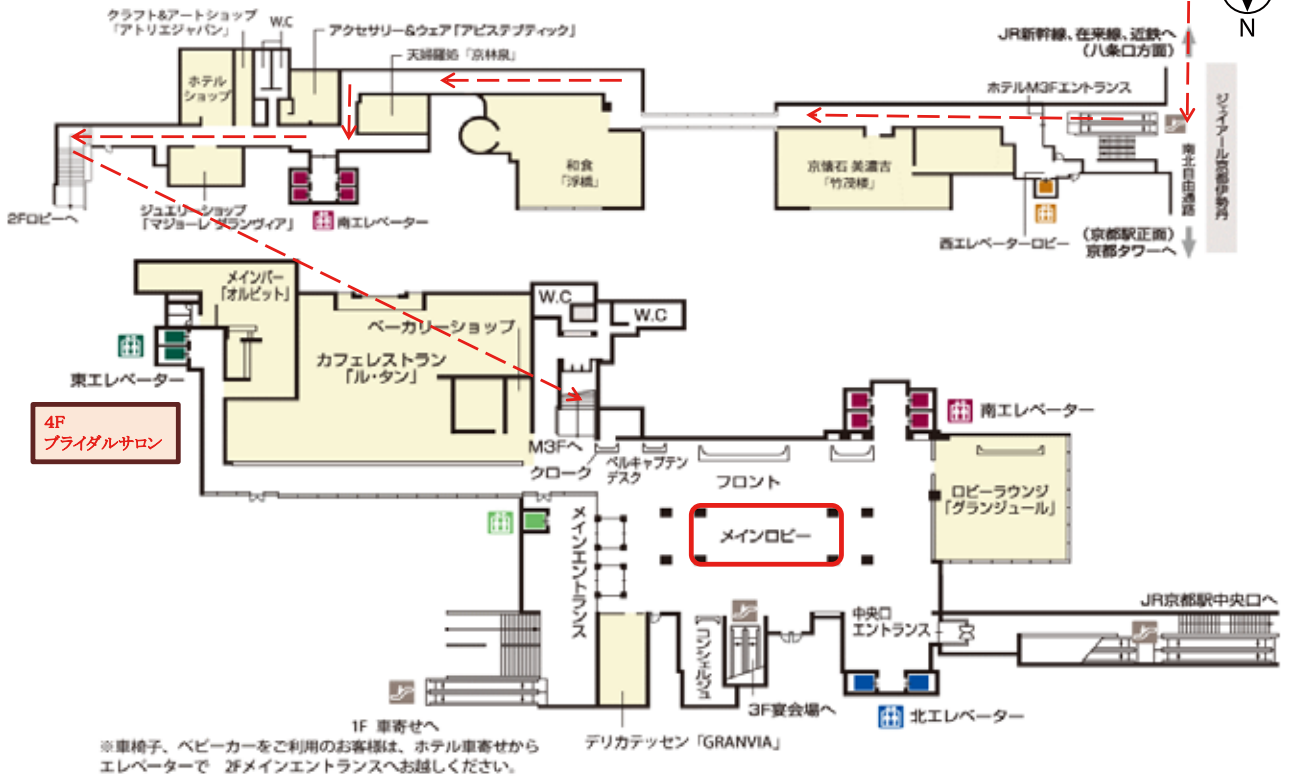

2024 アルバック・ファイ ユーザーズミーティング

会場：ホテルグランヴィア京都 5F 竹取の間

京都府京都市下京区烏丸通塩小路下ル JR京都駅中央口
<https://www.granvia-kyoto.co.jp/access/>

【お車でお越しの場合】

- 東京・名古屋方面から
名神高速道路 京都東I.C.を出て国道1号線を京都市街方面へ。
- 大阪・広島方面から
名神高速道路 京都市南I.C.を出て国道1号線を京都市街方面へ。

駐車場案内

拡大図

※車椅子、ベビーカーをご利用のお客様は、ホテル車寄せからエレベーターで2Fメインエントランスへお越しください。

【電車でお越しの場合】

- ホテルグランヴィア京都は、JR京都駅に直結しています。
- 関西国際空港よりJR関空特急「はるか」で約75分
- ユニバーサルシティ駅へは所要時間約40分
- JR京都駅→(新快速)→JR大阪駅→(直通列車)→JRユニバーサルシティ駅

- 新幹線の場合
新幹線中央口の改札を出て右折し、南北自由通路からお越しください。
- 在来線の場合
JR中央改札口を出て、正面のエスカレーター(右側)を上ってお越しください。もしくはJR西改札口を出て右折し、南北自由通路からお越しください。
- ※車椅子、ベビーカーをご利用のお客様は、ホテル車寄せからエレベーターで2Fメインエントランスへお越しください。

■会場への導線地図

■2階ロビーから3階をぬけて5階竹取の間へ

【ユーザーズミーティングに関するお問い合わせ】

アルバック・ファイ株式会社 国内営業部 TEL: 0467-85-4220