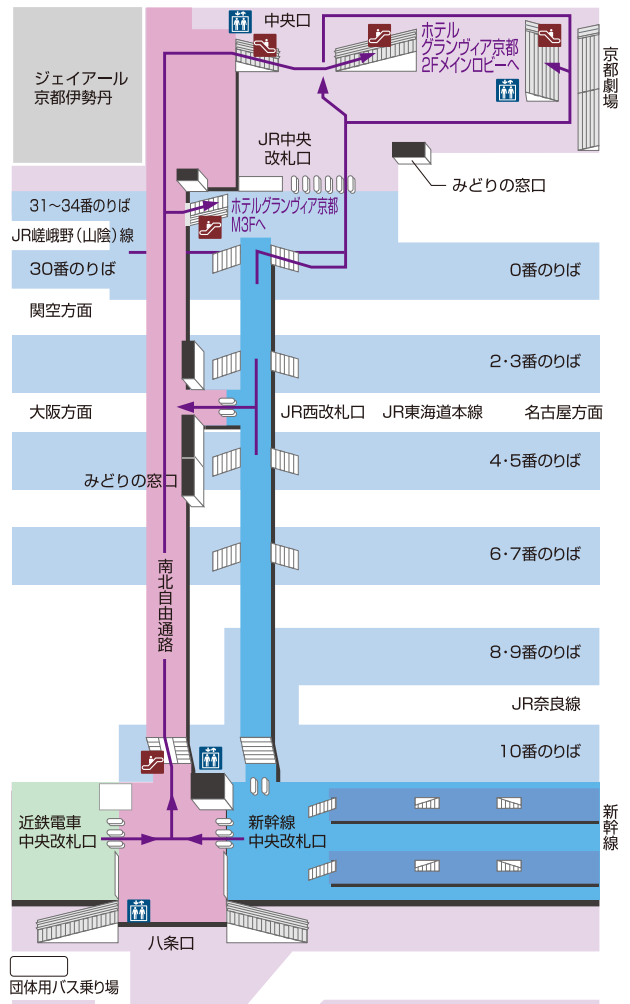

2024 アルバック・ファイ ユーザーズミーティング

会場：ホテルグランヴィア京都 5F 竹取の間

京都府京都市下京区烏丸通塩小路下ル JR京都駅中央口
<https://www.granvia-kyoto.co.jp/access/>

【お車でお越しの場合】

- 東京・名古屋方面から
名神高速道路 京都東I.C.を出て国道1号線を京都市街方面へ。
- 大阪・広島方面から
名神高速道路 京都市南I.C.を出て国道1号線を京都市街方面へ。

駐車場案内

拡大図

※車椅子、ベビーカーをご利用のお客様は、ホテル車寄せからエレベーターで2Fメインエントランスへお越しください。

【電車でお越しの場合】

- ホテルグランヴィア京都は、JR京都駅に直結しています。
- 関西国際空港よりJR関空特急「はるか」で約75分
- ユニバーサルシティ駅へは所要時間約40分
- JR京都駅→(新快速)→JR大阪駅→(直通列車)→JRユニバーサルシティ駅

- 新幹線の場合
新幹線中央口の改札を出て右折し、南北自由通路からお越しください。
- 在来線の場合
JR中央改札口を出て、正面のエスカレーター(右側)を上ってお越しください。もしくはJR西改札口を出て右折し、南北自由通路からお越しください。
- ※車椅子、ベビーカーをご利用のお客様は、ホテル車寄せからエレベーターで2Fメインエントランスへお越しください。

■会場への導線地図

■2階ロビーから3階をぬけて5階竹取の間へ

【ユーザーズミーティングに関するお問い合わせ】

アルバック・ファイ株式会社 国内営業部 TEL: 0467-85-4220