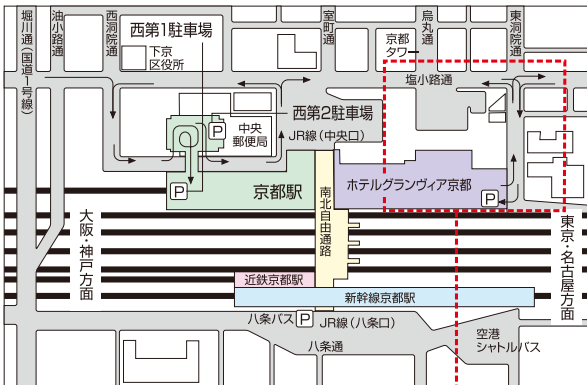

2024 アルバック・ファイ ユーザーズミーティング

会場：ホテルグランヴィア京都 5F 竹取の間

京都府京都市下京区烏丸通塩小路下ル JR京都駅中央口
<https://www.granvia-kyoto.co.jp/access/>

【お車でお越しの場合】

- 東京・名古屋方面から
名神高速道路 京都東I.C.を出て国道1号線を京都市街方面へ。
- 大阪・広島方面から
名神高速道路 京都市南I.C.を出て国道1号線を京都市街方面へ。

駐車場案内

拡大図

※車椅子、ベビーカーをご利用のお客様は、ホテル車寄せからエレベーターで2Fメインエントランスへお越しください。

【電車でお越しの場合】

- ホテルグランヴィア京都は、JR京都駅に直結しています。
- 関西国際空港よりJR関空特急「はるか」で約75分
- ユニバーサルシティ駅へは所要時間約40分
- JR京都駅→(新快速)→JR大阪駅→(直通列車)→JRユニバーサルシティ駅

- 新幹線の場合
新幹線中央口の改札を出て右折し、南北自由通路からお越しください。
- 在来線の場合
JR中央改札口を出て、正面のエスカレーター(右側)を上ってお越しください。もしくはJR西改札口を出て右折し、南北自由通路からお越しください。
- ※車椅子、ベビーカーをご利用のお客様は、ホテル車寄せからエレベーターで2Fメインエントランスへお越しください。

■会場への導線地図

■2階ロビーから3階をぬけて5階竹取の間へ

【ユーザーズミーティングに関するお問い合わせ】

アルバック・ファイ株式会社 国内営業部 TEL: 0467-85-4220