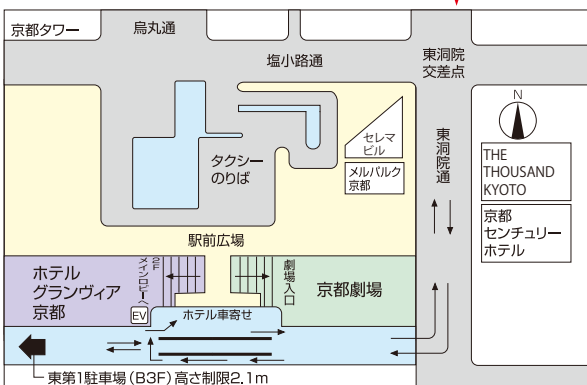

2024 アルバック・ファイ ユーザーズミーティング

会場：ホテルグランヴィア京都 5F 竹取の間

京都府京都市下京区烏丸通塩小路下ル JR京都駅中央口
<https://www.granvia-kyoto.co.jp/access/>

【お車でお越しの場合】

- 東京・名古屋方面から
名神高速道路 京都東I.C.を出て国道1号線を京都市街方面へ。
- 大阪・広島方面から
名神高速道路 京都市南I.C.を出て国道1号線を京都市街方面へ。

駐車場案内

拡大図

※車椅子、ベビーカーをご利用のお客様は、ホテル車寄せからエレベーターで2Fメインエントランスへお越しください。

【電車でお越しの場合】

- ホテルグランヴィア京都は、JR京都駅に直結しています。
- 関西国際空港よりJR関空特急「はるか」で約75分
- ユニバーサルシティ駅へは所要時間約40分
- JR京都駅→(新快速)→JR大阪駅→(直通列車)→JRユニバーサルシティ駅

- 新幹線の場合
新幹線中央口の改札を出て右折し、南北自由通路からお越しください。
- 在来線の場合
JR中央改札口を出て、正面のエスカレーター(右側)を上ってお越しください。もしくはJR西改札口を出て右折し、南北自由通路からお越しください。
- ※車椅子、ベビーカーをご利用のお客様は、ホテル車寄せからエレベーターで2Fメインエントランスへお越しください。

■会場への導線地図

■2階ロビーから3階をぬけて5階竹取の間へ

【ユーザーズミーティングに関するお問い合わせ】

アルバック・ファイ株式会社 国内営業部 TEL: 0467-85-4220