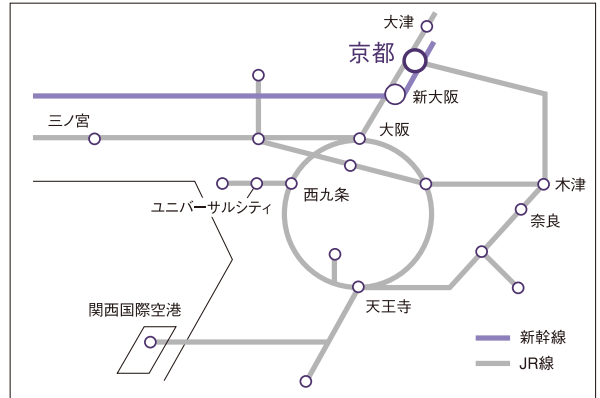

2024 アルバック・ファイ ユーザーズミーティング

会場：ホテルグランヴィア京都 5F 竹取の間

京都府京都市下京区烏丸通塩小路下ル JR京都駅中央口
<https://www.granvia-kyoto.co.jp/access/>

【お車でお越しの場合】

- 東京・名古屋方面から
名神高速道路 京都東I.C.を出て国道1号線を京都市街方面へ。
- 大阪・広島方面から
名神高速道路 京都市南I.C.を出て国道1号線を京都市街方面へ。

駐車場案内

拡大図

※車椅子、ベビーカーをご利用のお客様は、ホテル車寄せからエレベーターで2Fメインエントランスへお越しください。

【電車でお越しの場合】

- ホテルグランヴィア京都は、JR京都駅に直結しています。
- 関西国際空港よりJR関空特急「はるか」で約75分
- ユニバーサルシティ駅へは所要時間約40分
- JR京都駅→(新快速)→JR大阪駅→(直通列車)→JRユニバーサルシティ駅

- 新幹線の場合
新幹線中央口の改札を出て右折し、南北自由通路からお越しください。
- 在来線の場合
JR中央改札口を出て、正面のエスカレーター(右側)を上ってお越しください。もしくはJR西改札口を出て右折し、南北自由通路からお越しください。
- ※車椅子、ベビーカーをご利用のお客様は、ホテル車寄せからエレベーターで2Fメインエントランスへお越しください。

■会場への導線地図

■2階ロビーから3階をぬけて5階竹取の間へ

【ユーザーズミーティングに関するお問い合わせ】

アルバック・ファイ株式会社 国内営業部 TEL: 0467-85-4220